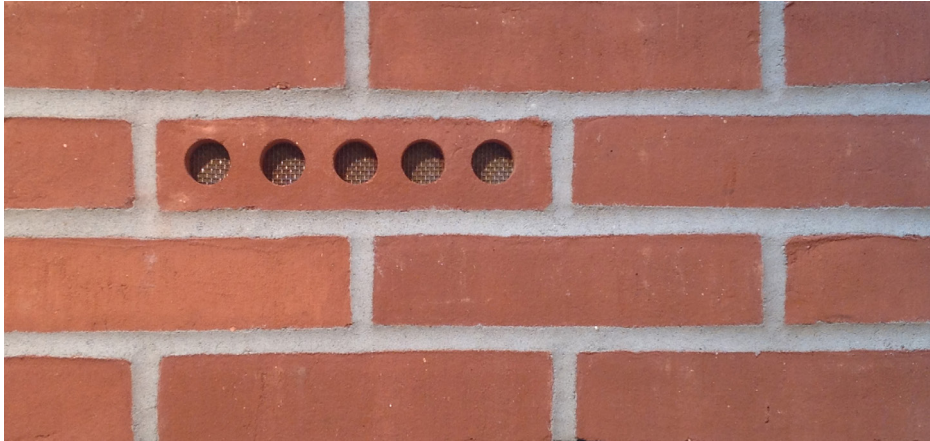

Ventilasjonsteinen kan bla. brukes til konstruksjoner med flate tak, hvor utluftingen av taket føres gjennom fasaden.

Fakta:

- Fremstilles i dansk normalformat: 228x108x54mm
- Ventilasjonsareal: 16 cm²
- Steinen er utført med gitter i ventilasjonshullene
- Steinen er sammensatt av en prefabrikkert basisstein og fasadestein etter ønske